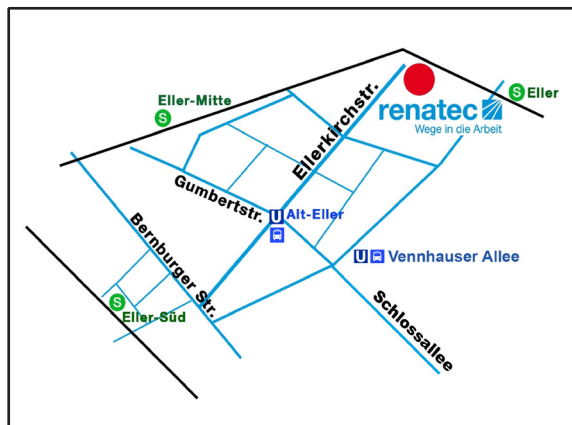

Kontakt

Christine Sauer
Tel. 0211 - 220 90 424
sauer@renatec.de

Ellerkirchstraße 80
40229 Düsseldorf
Fax 0211 - 220 90 20

Unser Team ist zu erreichen
Montag - Donnerstag von 8.00 Uhr - 17.00 Uhr
Freitag von 8.00 - 15.00 Uhr
Tel. 0211 - 220 90 0
www.renatec.de

So sind wir zu finden

U-Bahn
Haltestelle Alt-Eller: U 75 / 705
S-Bahn
Haltestelle Eller-Mitte: S1

Parkplätze sind im Umfeld ausreichend vorhanden. Wir wünschen eine gute Anreise.

Für Personen im Asylverfahren und Geduldete

Das Leo-Statz-Berufskolleg in der Friedenstraße 29 übernimmt den schulischen Teil und bietet an zwei Tagen in der Woche Unterricht an. Bei der reatec auf der Ellerkirchstraße 80 findet an drei Tagen in der Woche der praktische Teil sowie ergänzender Unterricht statt.